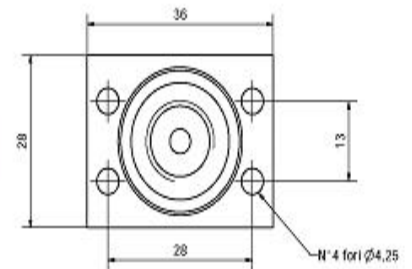

Адаптеры для Реле давления <https://gidro18.ru/>

ADATTATORI TIPO ADAPTERS TYPE

K5RID – K7RID

K5RID

Adattatore per il collegamento a flangia CETOP di pressostato con attacco maschio da ¼" BSP

Adapter for flange connection CETOP with ¼" BSP male thread

K7RID

Adattatore per il collegamento a flangia non unificata di pressostato con attacco maschio da ¼" BSP

Adapter for flange connection with ¼" BSP male thread

GIDRO18