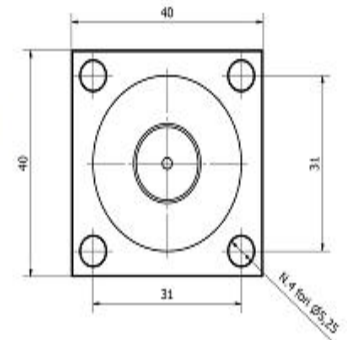

Адаптеры для Реле давления <https://gidro18.ru/>

ADATTATORI TIPO ADAPTERS TYPE

K5RID – K7RID

K5RID

Adattatore per il collegamento a flangia CETOP di pressostato con attacco maschio da ¼" BSP

Adapter for flange connection CETOP with ¼" BSP male thread

K7RID

Adattatore per il collegamento a flangia non unificata di pressostato con attacco maschio da ¼" BSP

Adapter for flange connection with ¼" BSP male thread

GIDRO18